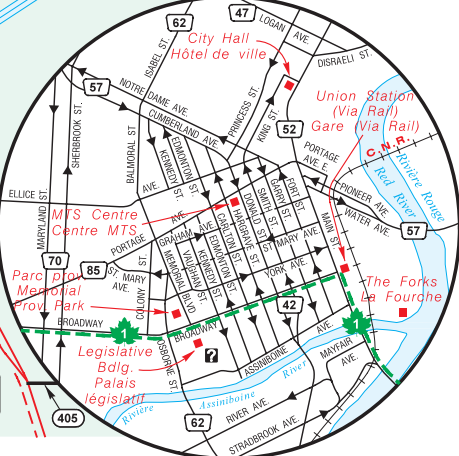

WINNIPEG

Downtown Area
Enlargement
Centre-ville
en gros plan

Scale in km
Échelle en km

Metro Routes
Routes urbaines