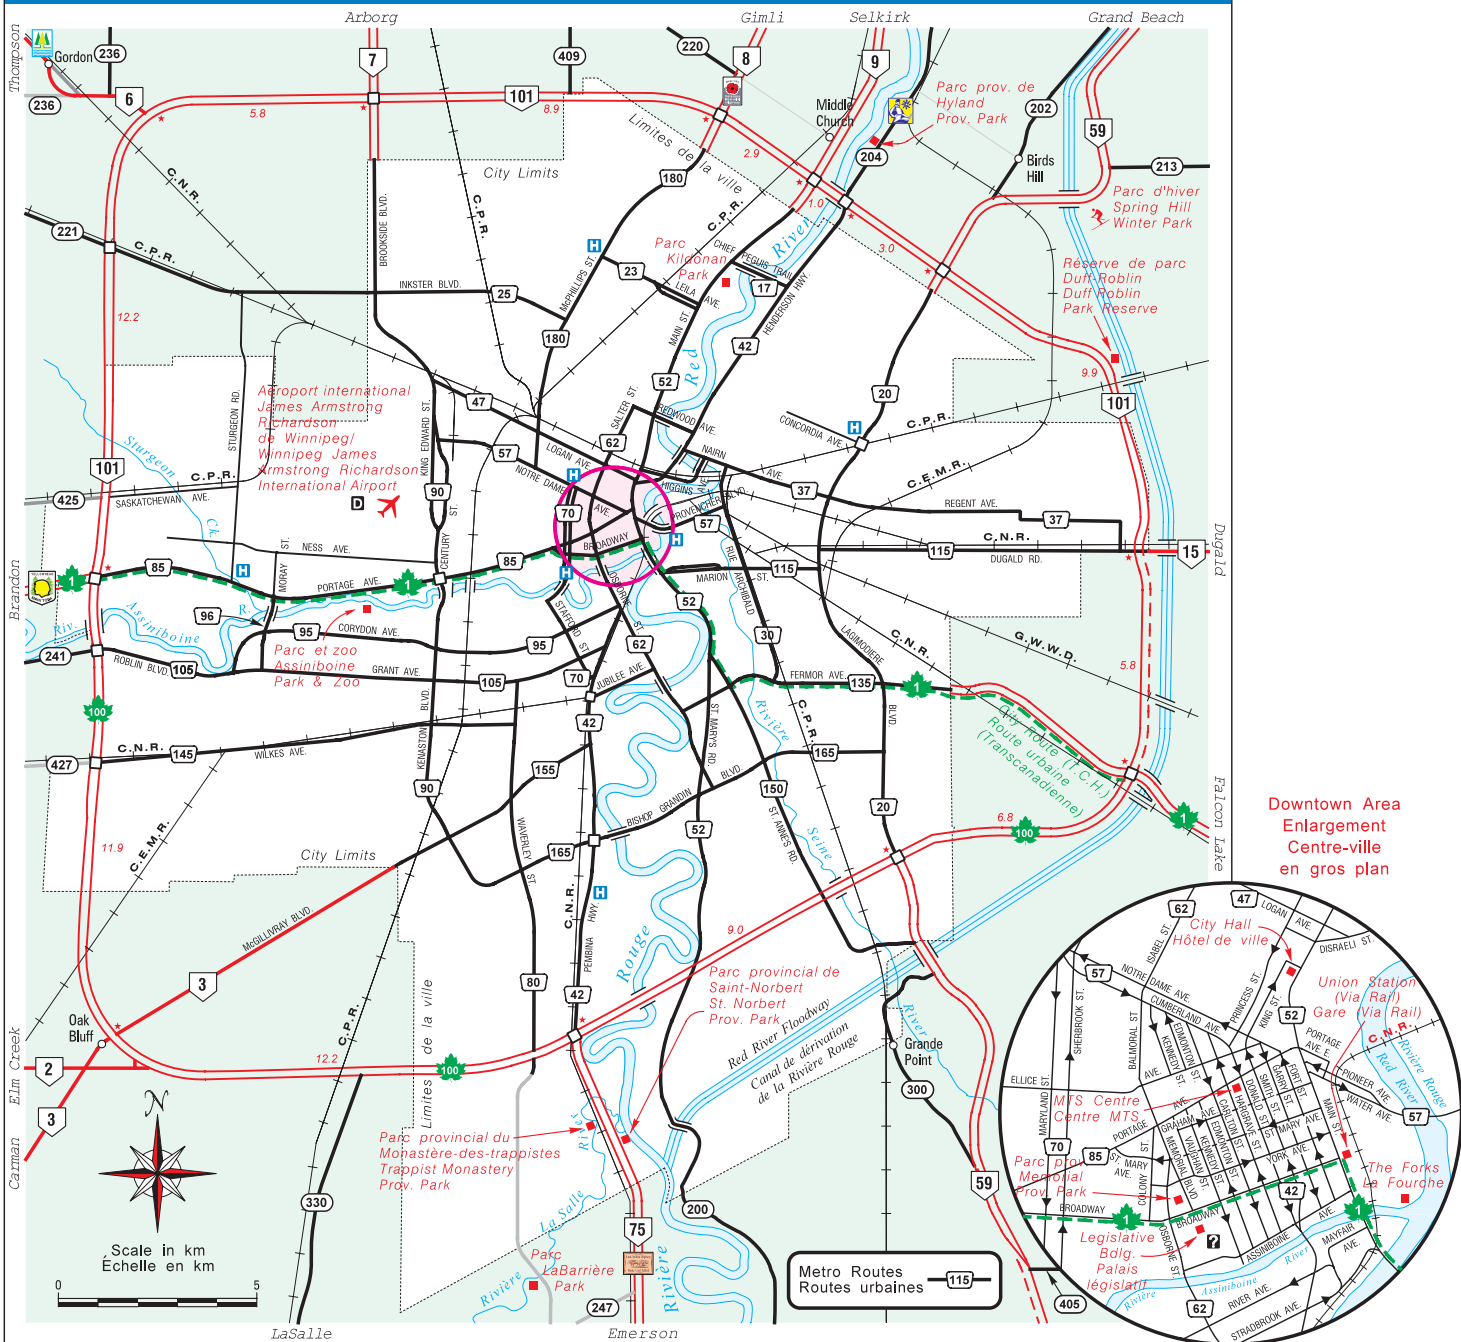

WINNIPEG

Downtown Area
Enlargement
Centre-ville
en gros plan

Scale in km
Échelle en km

Metro Routes
Routes urbaines